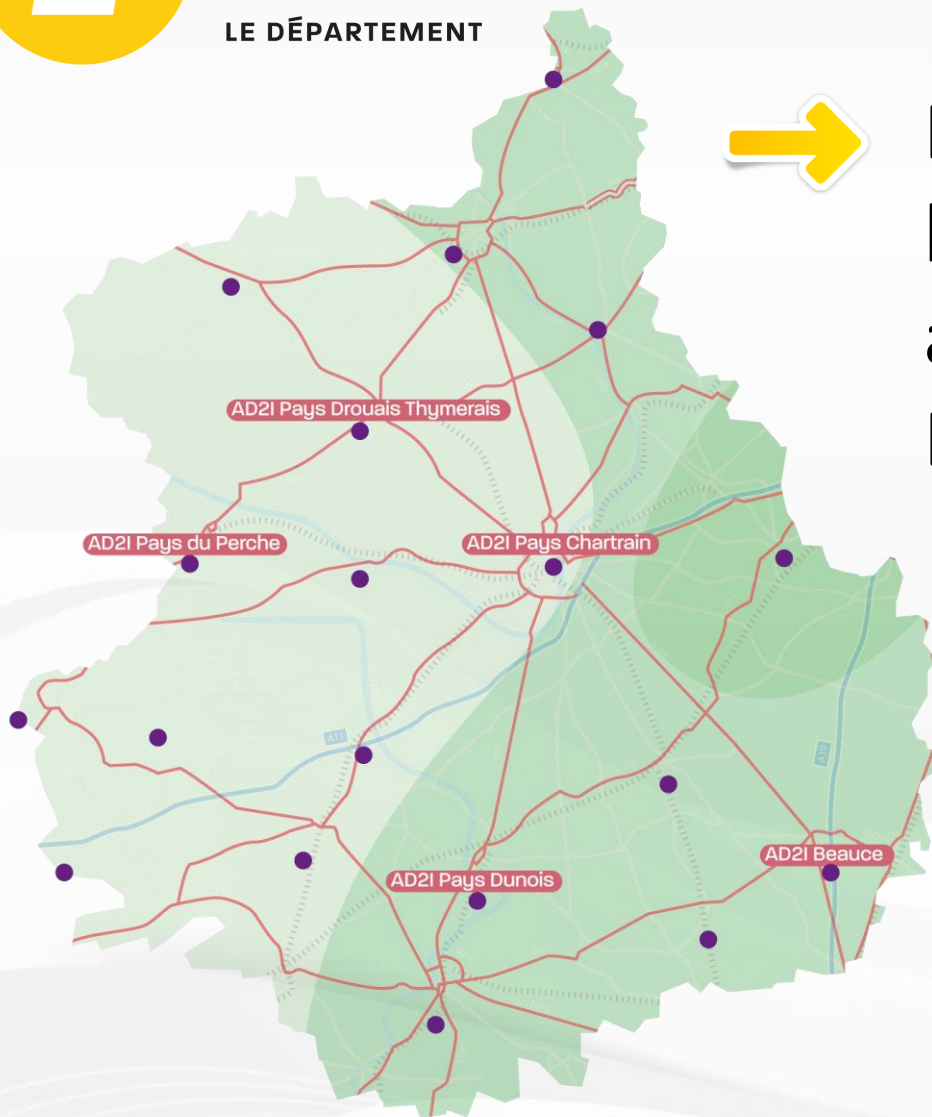

**Eure-
et-Loir**
LE DÉPARTEMENT

Des animateurs de territoire pour
accompagner la mise en œuvre des
projets des collectivités

**Eure-
et-Loir**
LE DÉPARTEMENT

Des services qui maillent
le territoire départemental,
au plus près des problématiques, des
Euréliens et des élus.

● CMI

Ingénierie dans le cadre
des études Bourg-centre

**Eure-
et-Loir**
LE DÉPARTEMENT

Expertise en matière
de voirie, d'eau potable, de
mobilités douces,
d'environnement, ...

**Eure-
et-Loir**
LE DÉPARTEMENT